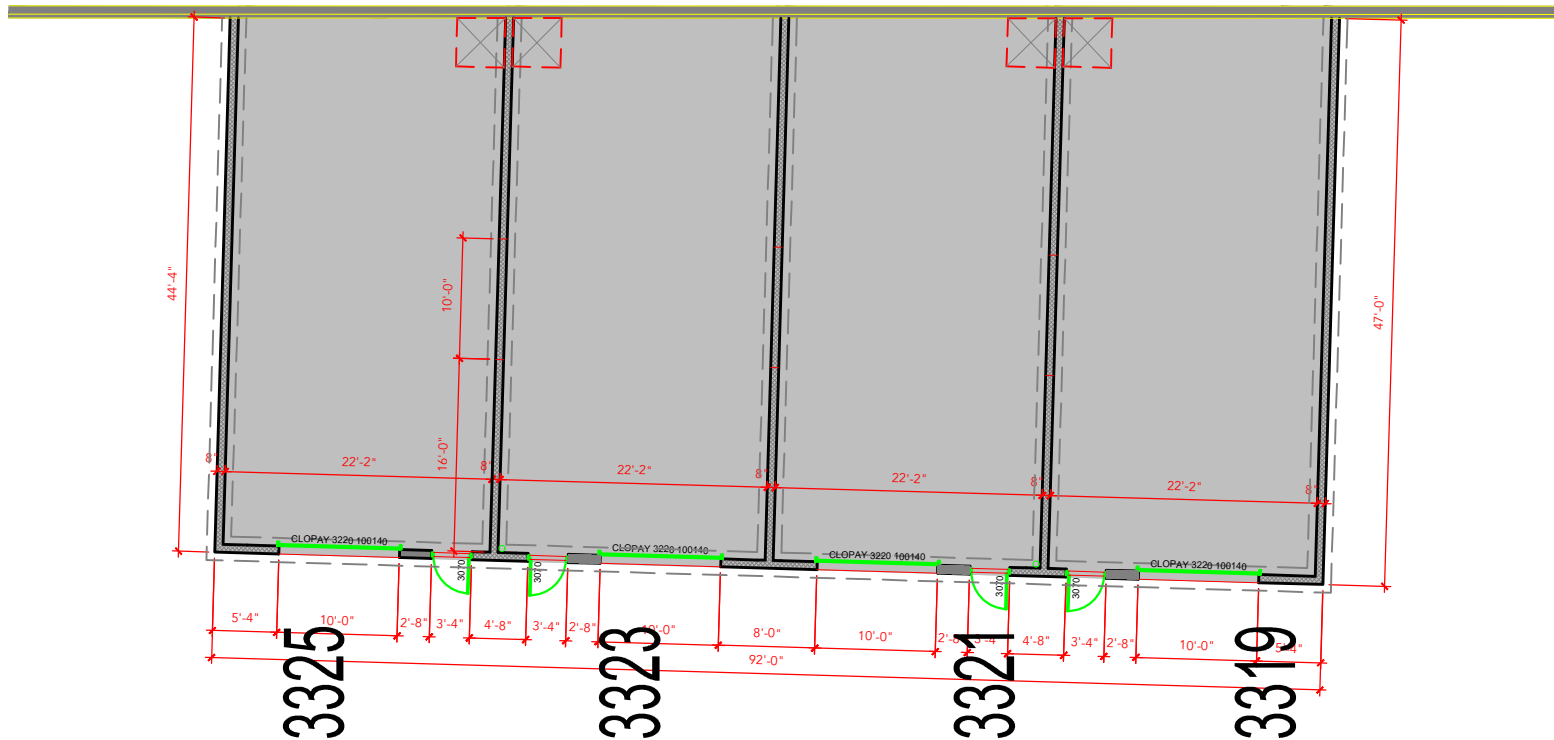

TOTAL SF AVAILABLE - 4,200 SF

OFFICE - 0,000 SF

WAREHOUSE - 4,200 SF

[Click to access 3D model](#)

Key Plan

SUITE 3325
1,035 TOTAL SQFT

SUITE 3323
1,035 TOTAL SQFT

SUITE 3321
1,050 TOTAL SQFT

SUITE 3319
1,080 TOTAL SQFT

GARAGE

Floor Plan