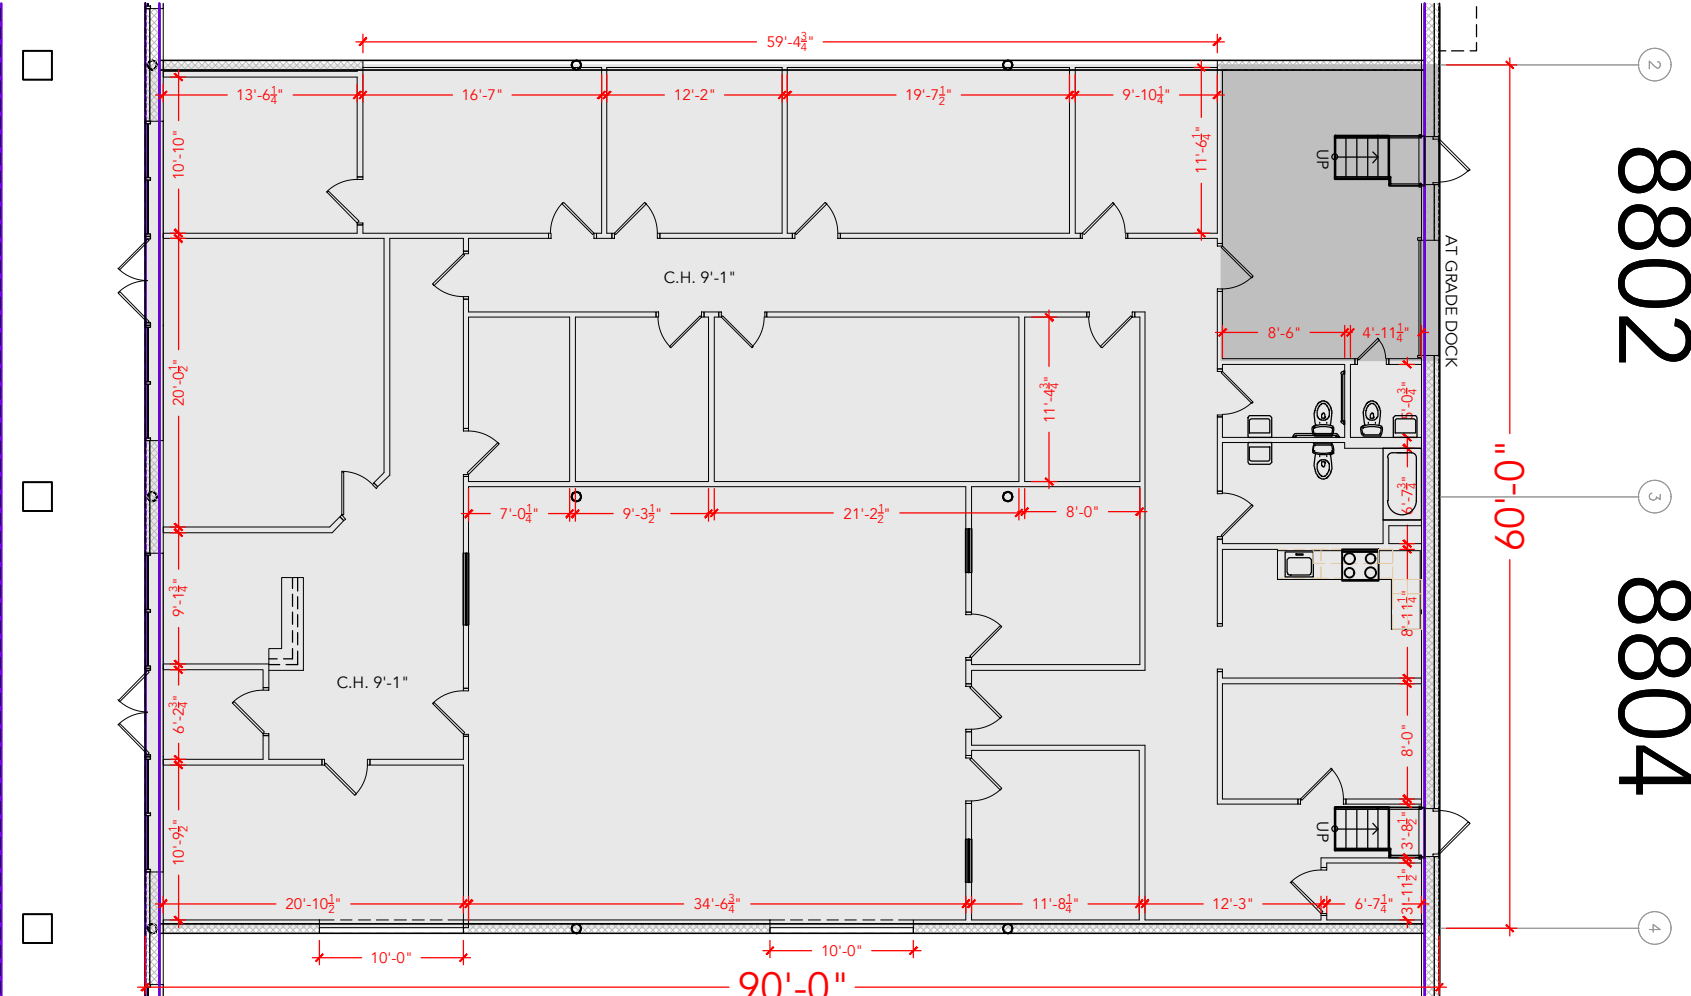

TOTAL SF AVAILABLE - 5,400 SF

OFFICE - 5,085 SF
WAREHOUSE - 315 SF

[Click to access 3D model](#)

8801	8802	8803	8804	8805	8806	8807	8808	8809	8810	8811	8812	8813	8814	8815	8816	8817	8818	8819	8820	8821	8822

Key Plan

Floor Plan