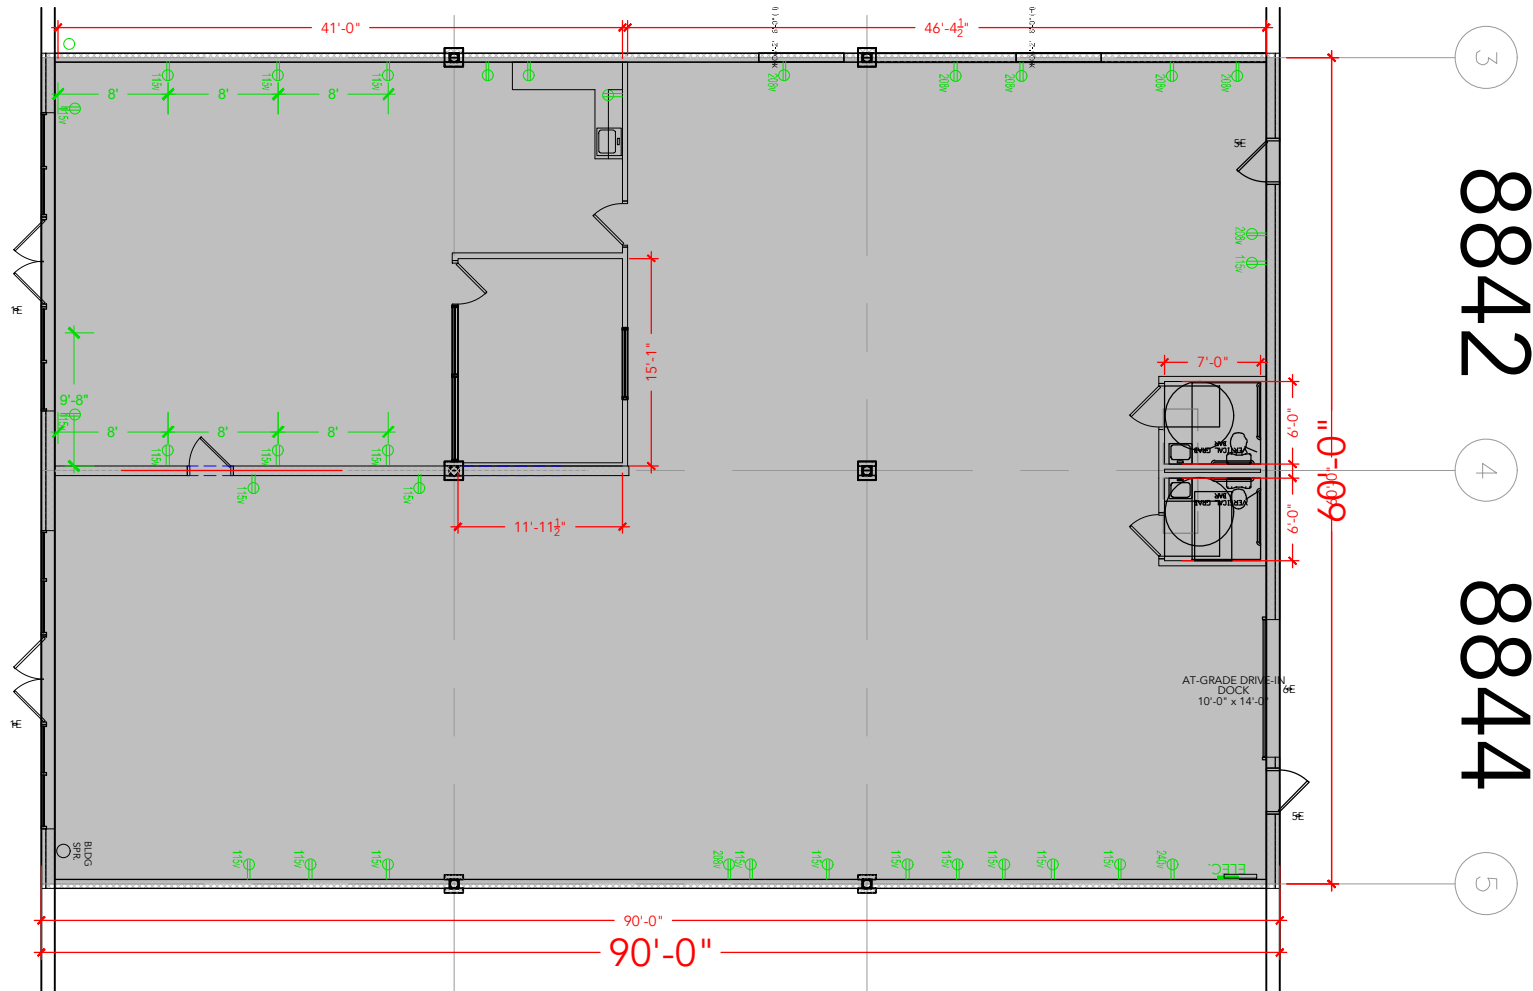

TOTAL SF AVAILABLE - 5,400 SF

OFFICE - 0,000 SF
WAREHOUSE SF - 5,400 SF

[Click to access 3D model](#)

8838	8840	8842	8844	8846	8848	8850

Key Plan

Floor Plan